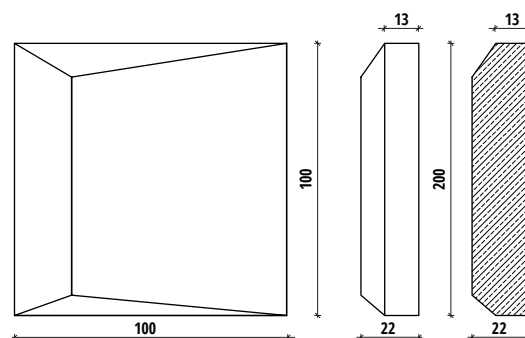

ZASTOSOWANIE / APPLICATION:
ŚCIANA / WALL

MODEL:
SQR mini 2

DANE TECHNICZNE / TECHNICAL DATA:

wysokość/ high: 10 cm
szerokość (bok)/ width (side): 10 cm
głębokość/ depth: 2.2 cm

waga jedn./ unit weight: 0.38 kg
powierzchnia jedn./ unit area: 0.01 m²
sztuk na m²/ units per m²: 100
ilość m² w opakowaniu/ m² per package: 0.4
liczba sztuk w opakowaniu/ pieces per pack: 40
sugerowana szczelina montażowa / suggested mounting gap: 1 mm

kolory/ colours:

cena za sztukę/ price per unit: * 3.99 zł
cana za m² / price per m²: * 399 zł
min. zamówienie/ min. order: 40

* cena katalogowa brutto / price incl. tax