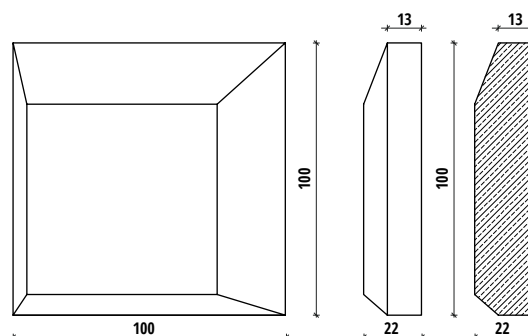

ZASTOSOWANIE / APPLICATION:  
ŚCIANA / WALL

MODEL:  
**SQR mini 1**

**DANE TECHNICZNE / TECHNICAL DATA:**

wysokość/ high: 10 cm  
szerokość (bok)/ width (side): 10 cm  
głębokość/ depth: 2.2 cm

waga jedn./ unit weight: 0.4 kg  
powierzchnia jedn./ unit area: 0.01 m<sup>2</sup>  
sztuk na m<sup>2</sup>/ units per m<sup>2</sup>: 100  
ilość m<sup>2</sup> w opakowaniu/ m<sup>2</sup> per package: 0.4  
liczba sztuk w opakowaniu/ pieces per pack: 40  
sugerowana szczelina montażowa / suggested mounting gap: 1 mm

kolory/ colours:

cena za sztukę/ price per unit: \* 3.99 zł  
cana za m<sup>2</sup> / price per m<sup>2</sup>: \* 399 zł  
min. zamówienie/ min. order: 40

\* cena katalogowa brutto / price incl. tax