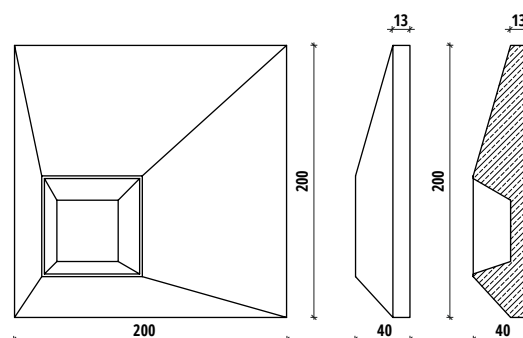

ZASTOSOWANIE / APPLICATION:
ŚCIANA / WALL

MODEL:
SQR 1

DANE TECHNICZNE / TECHNICAL DATA:

wysokość/ high: 20 cm
szerokość (bok)/ width (side): 20 cm
głębokość/ depth: 4 cm

waga jedn./ unit weight: 2.2 kg
powierzchnia jedn./ unit area: 0.04 m²
sztuk na m²/ units per m²: 25
ilość m² w opakowaniu/ m² per package: 0.36
liczba sztuk w opakowaniu/ pieces per pack: 1 mm
sugerowana szczelina montażowa / suggested mounting gap: 9

kolory/ colours:

cena za sztukę/ price per unit: * 18.90 zł
cana za m² / price per m²: * 472 zł
min. zamówienie/ min. order: 9

* cena katalogowa brutto / price incl. tax