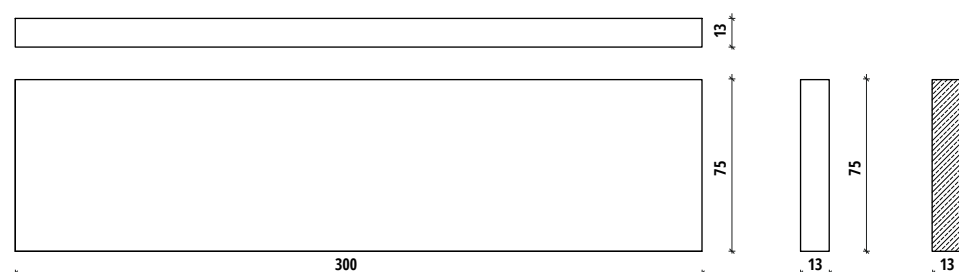

MODEL:

PLANK P

ZASTOSOWANIE / APPLICATION:
ŚCIANA, PODŁOGA / WALL, FLOOR

DANE TECHNICZNE / TECHNICAL DATA:

wysokość/ high: 30 cm
szerokość (bok)/ width (side): 7.5 cm
głębokość/ depth: 1.3 cm

waga jedn./ unit weight: 0.62 kg
powierzchnia jedn./ unit area: 0.023 m²
sztuk na m²/ units per m²: 44.4
ilość m² w opakowaniu/ m² per package: 0.69
liczba sztuk w opakowaniu/ pieces per pack: 30
sugerowana szczelina montażowa / suggested mounting gap: 1-1.5mm

kolory/ colours:

cena za sztukę/ price per unit: * 6.88 zł
cana za m² / price per m²: * 299 zł
min. zamówienie/ min. order: 15

* cena katalogowa brutto / price incl. tax