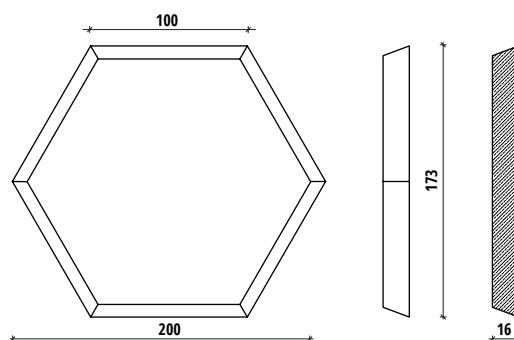

ZASTOSOWANIE / APPLICATION:
ŚCIANA / WALL

MODEL:
HEXO P

DANE TECHNICZNE / TECHNICAL DATA:

wysokość/ high: 17.3 cm
szerokość (bok)/ width (side): 20 cm
głębokość/ depth: 1.6 cm

waga jedn./ unit weight: 0.78 kg
powierzchnia jedn./ unit area: 0.026 m²
sztuk na m²/ units per m²: 38.5
ilość m² w opakowaniu/ m² per package: 0.26
liczba sztuk w opakowaniu/ pieces per pack: 10
sugerowana szczelina montażowa / suggested mounting gap: 0 mm

kolory/ colours:

cena za sztukę/ price per unit: * 8.19 zł
cana za m² / price per m²: * 315 zł
min. zamówienie/ min. order: 10

* cena katalogowa brutto / price incl. tax