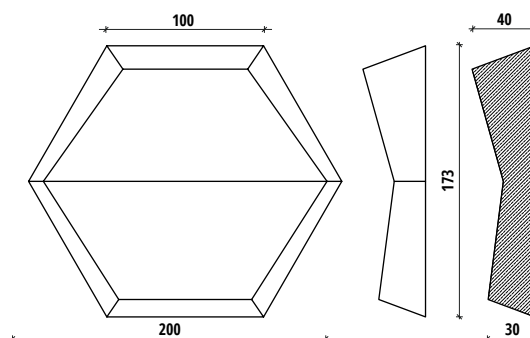

ZASTOSOWANIE / APPLICATION:
ŚCIANA / WALL

MODEL:
HEXO 2

DANE TECHNICZNE / TECHNICAL DATA:

wysokość/ high: 17.3 cm
szerokość (bok)/ width (side): 20 cm
głębokość/ depth: 4 cm

waga jedn./ unit weight: 1.27 kg
powierzchnia jedn./ unit area: 0.026 m²
sztuk na m²/ units per m²: 38.5
ilość m² w opakowaniu/ m² per package: 0.26
liczba sztuk w opakowaniu/ pieces per pack: 10
sugerowana szczelina montażowa / suggested mounting gap: 0 mm

kolory/ colours:

cena za sztukę/ price per unit: * 12.97 zł
cana za m² / price per m²: * 499 zł
min. zamówienie/ min. order: 10

* cena katalogowa brutto / price incl. tax