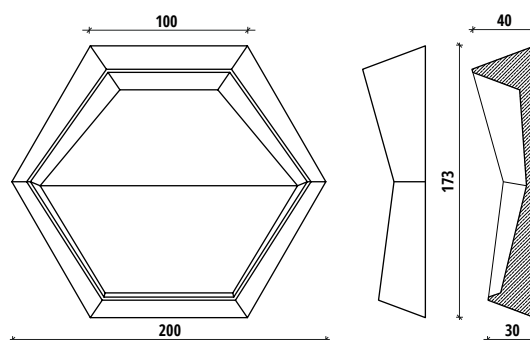

ZASTOSOWANIE / APPLICATION:  
ŚCIANA / WALL

MODEL:  
**HEXO 1**

**DANE TECHNICZNE / TECHNICAL DATA:**

wysokość/ height: 17.3 cm  
szerokość (bok)/ width (side): 20 cm  
głębokość/ depth: 4 cm

waga jedn./ unit weight: 0.75 kg  
powierzchnia jedn./ unit area: 0.026 m<sup>2</sup>  
sztuk na m<sup>2</sup>/ units per m<sup>2</sup>: 38.5  
ilość m<sup>2</sup> w opakowaniu/ m<sup>2</sup> per package: 0.26  
liczba sztuk w opakowaniu/ pieces per pack: 10  
sugerowana szczelina montażowa / suggested mounting gap: 0 mm

kolory/ colours:

cena za sztukę/ price per unit: \* 12.97 zł  
cana za m<sup>2</sup> / price per m<sup>2</sup>: \* 499 zł  
min. zamówienie/ min. order: 10

\* cena katalogowa brutto / price incl. tax