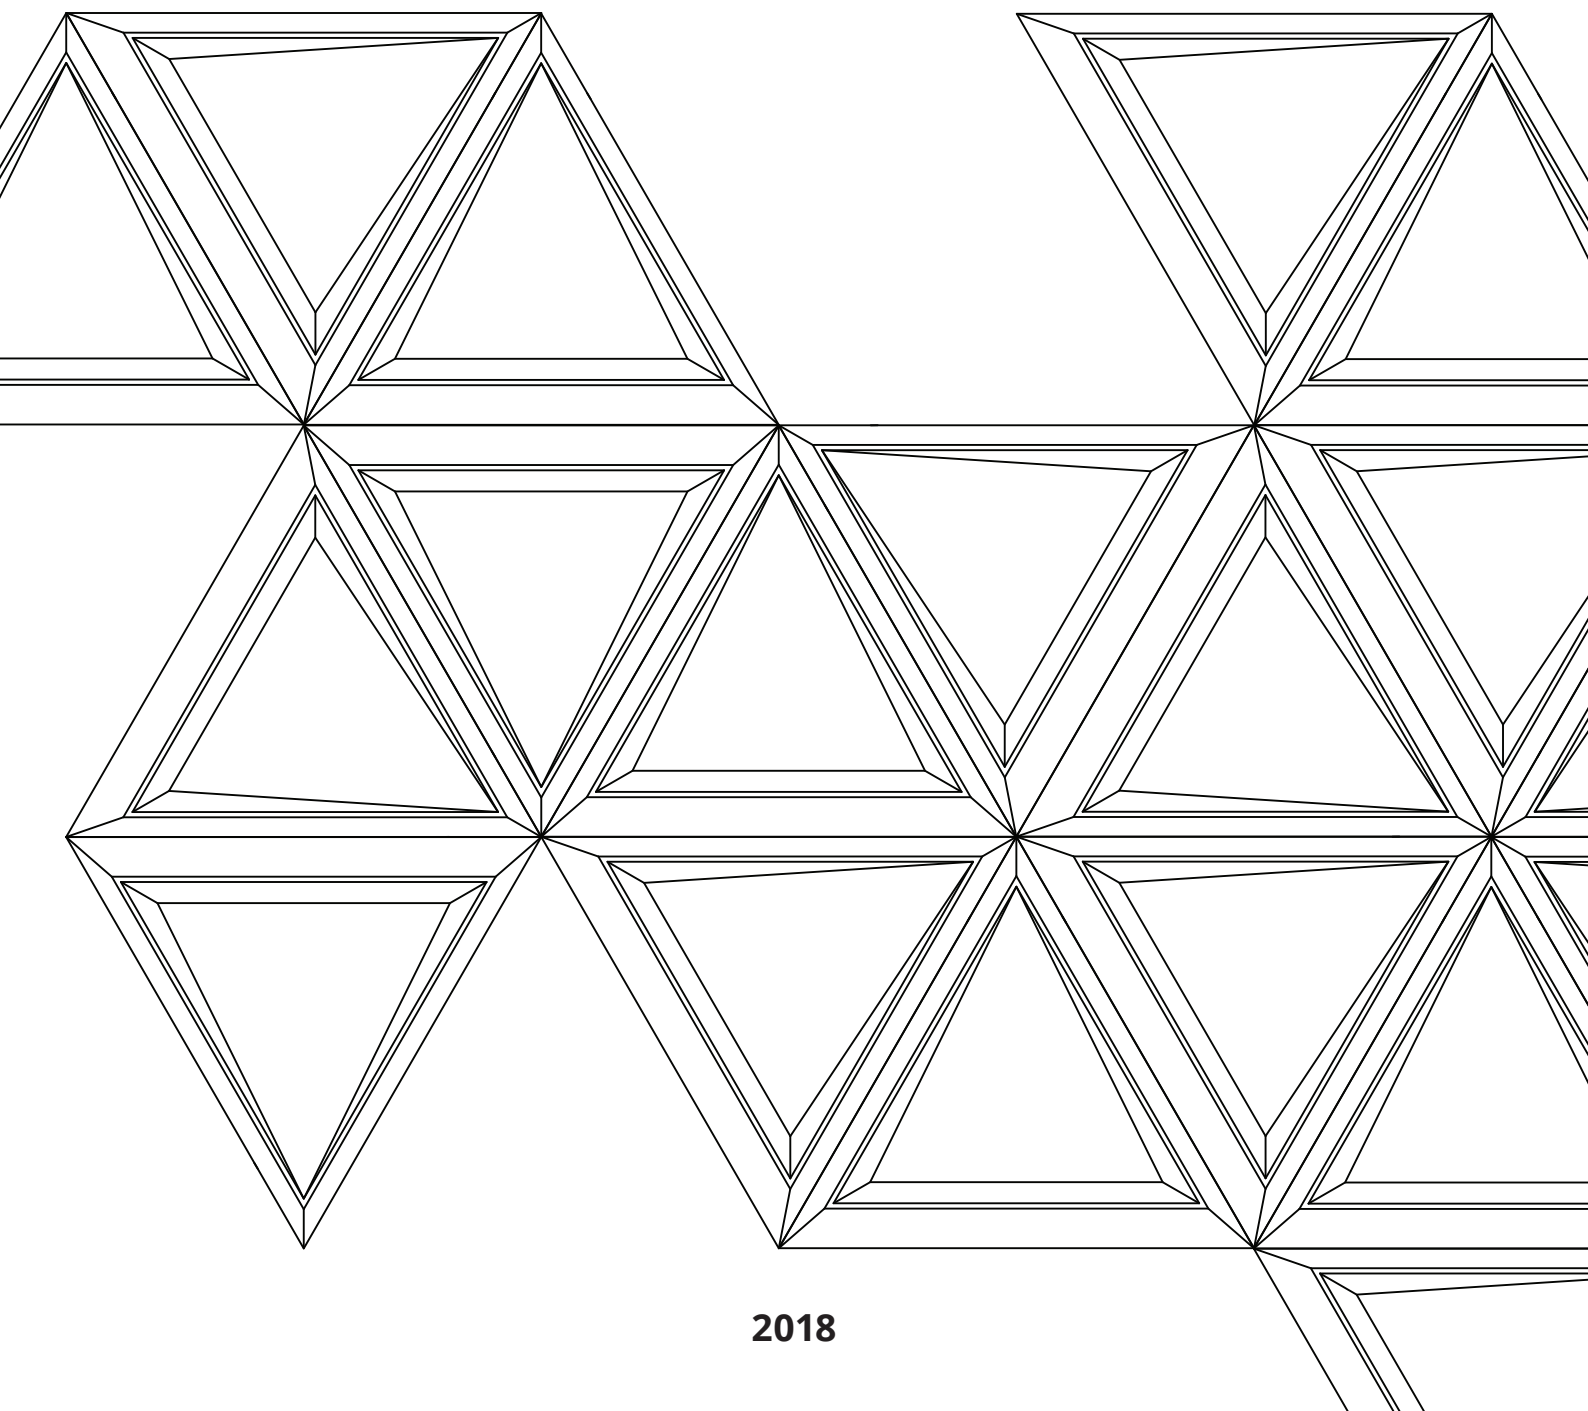

TEKT

CONCRETE

CENNIK PRODUKTÓW /
PRODUCTS PRICE LIST

2018